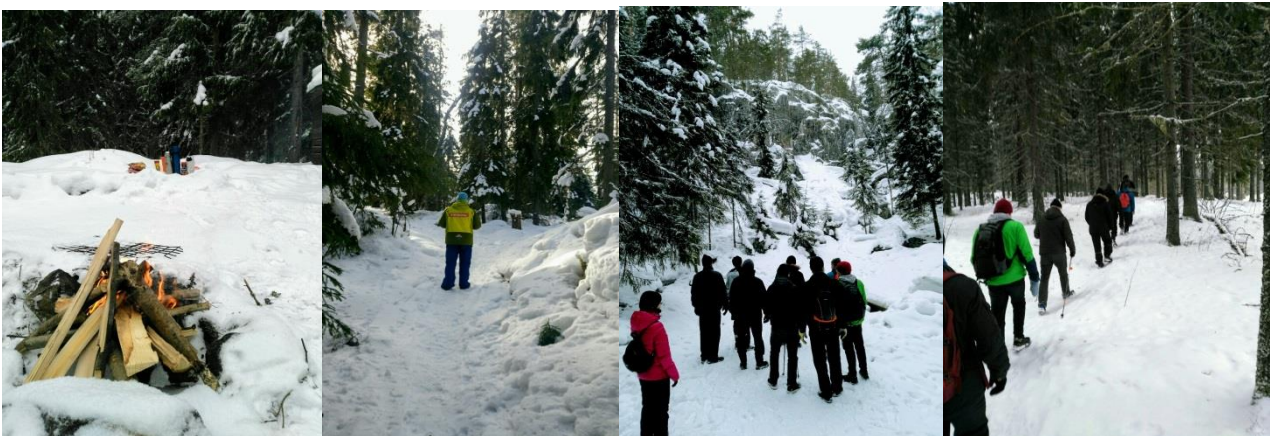

Hinnat eivät sisällä välinevuokria eikä hissilippuja. Hinnat sisältävät alv 24%.

Varaukset 044-7575737 tai hiihtokoulu@messila.fi